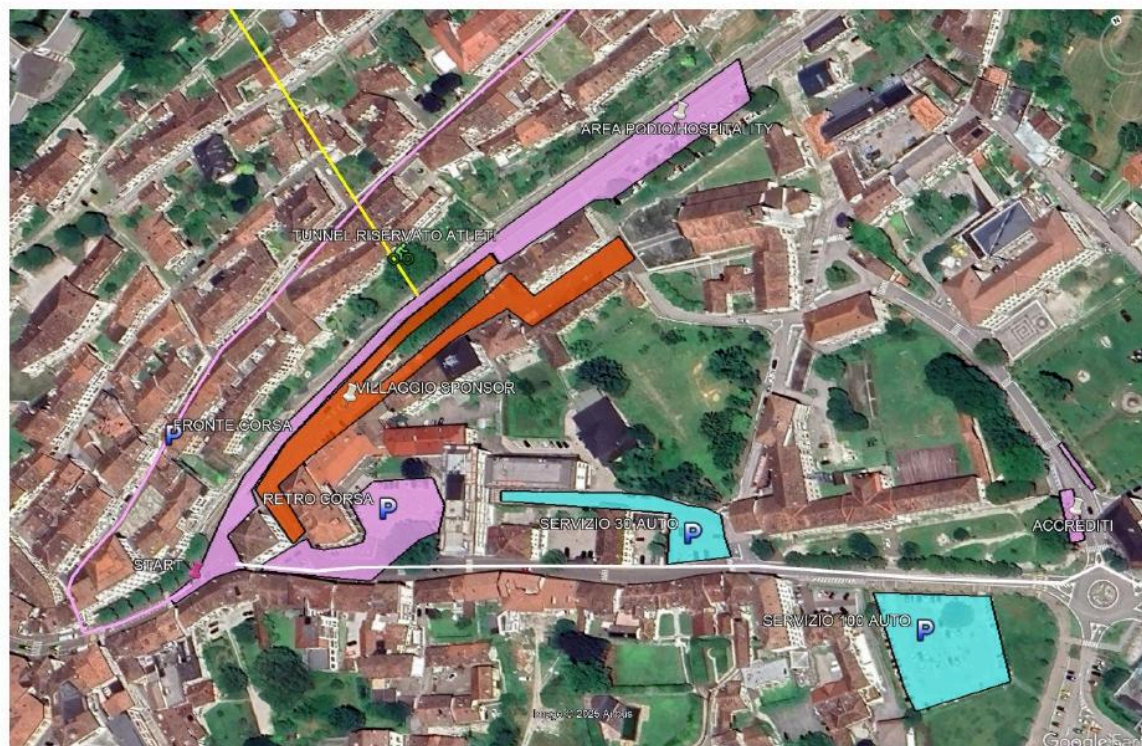

VIA VALLINA

VIA DEGLI ALPINI

ROTONDA VIA VETTE SP N. 12

VIA VETTE SP N. 12

> *PROSEGUIMENTO DIREZIONE CESIOMAGGIORE*

N.B. IL PERCORSO CITTADINO DOVRÀ ESSERE LIBERO DA VETTURE IN SOSTA DALLE ORE 06:00 DEL GIORNO DI GARA SINO AD AVVENUTO PASSAGGIO DEL FINE CORSA E CHIUSO AL TRAFFICO SECONDO L'ORDINANZA PREFETTIZIA

PARCHEGGIO CAROVANA

- **Indirizzo Parcheggio:** VIA LUIGI NEGRELLI
- **Distanza da parcheggio a podio firma:** 3.300 MT

AREE INTERESSATE ALL'EVENTO

Di seguito una mappa delle aree interessate dall'evento (strutture, servizi, parcheggi,...)

AREE INTERESSATE ALL'EVENTO

Di seguito una mappa delle aree interessate dall'evento (strutture, servizi, parcheggi,...)

AREE INTERESSATE ALL'EVENTO

Di seguito una mappa delle aree interessate dall'evento (strutture, servizi, parcheggi,...)

PLANNING CHIUSURE AREE

Di seguito un elenco delle aree e relative chiusure:

divieto di sosta e rimozione

divieto di transito e rimozione

Area	Indirizzo	Dalle (gg/ore)	Alle (gg/ore)	Dalle (gg/ore)	Alle (gg/ore)
Podio Firma Hospitality Michelangelo Hospitality Verdi Hospitality Puccini Mix Zone Struttura Marketing Hospitality Extra Struttura Personale RCS- Accoglienza Giro Club	Campo Giorgio	28/05 ore 15:00	29/05 ore 18:30	28/05 ore 17:00	29/05 ore 17:30